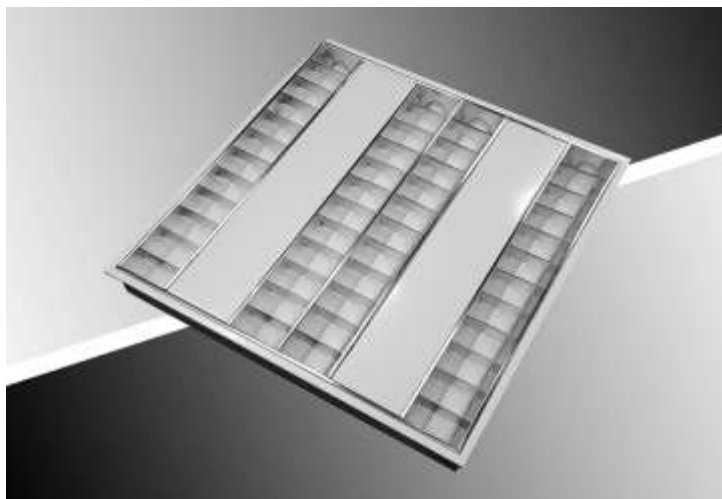

LED inleg armatuur

RA.10

Toepassing:

- Winkelruimtes.
- Kantooromgevingen.
- Dienstenruimtes.
- Armatuur van Europese makelij.
- Systeemplafonds met een rastermaat van 600x600mm.

Uitvoering :

- Gelakt stalen behuizing.
- Hoogwaardige randafwerking.
- Inclusief LED-driver.
- Mat of glans optiek.
- Witte opvulplaten.
- Kleur wit.
- Wieland GST18 aansluiting.
- Branduren >50.000.
- λ /PF >95.
- $Lm/W = 138.5$ bij $3000^{\circ}K$.
- CRI waarde >80

Bestelcode	Vermogen	Lichtstroom	Lichtkleur	Afmetingen L*b*h
02.11.2140	48W	5320Lm	4000K	595*595*67
02.11.2141	48W	4700Lm	3000K	595*595*67
02.11.2142	24W	2660Lm	4000K	295*595*67
02.11.2143	24W	2350Lm	3000K	295*595*67
02.11.2144	48W	5320Lm	4000K	295*1195*67
02.11.2145	48W	4700Lm	3000K	295*1195*67