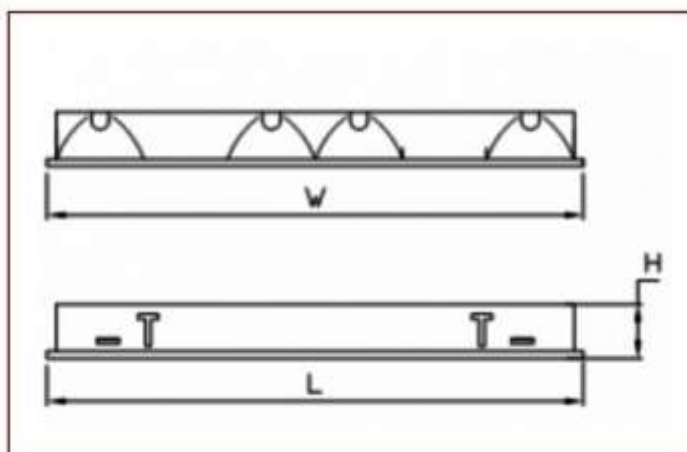

LED inleg armatuur

RA.10

Toepassing:

- Winkelruimtes.
- Kantooromgevingen.
- Dienstenruimtes.
- Armatuur van Europese makelij.
- Systeemplafonds met een rastermaat van 600x600mm.

Uitvoering :

- Gelakt stalen behuizing.
- Hoogwaardige randafwerking.
- Inclusief LED-driver.
- Mat of glans optiek.
- Witte opvulplaten.
- Kleur wit.
- Wieland GST18 aansluiting.
- Branduren >50.000.
- λ /PF >95.
- $Lm/W = 138.5$ bij $3000^{\circ}K$.
- CRI waarde >80

Bestelcode	Vermogen	Lichtstroom	Lichtkleur	Afmetingen L*b*h
02.11.2140	48W	5320Lm	4000K	595*595*67
02.11.2141	48W	4700Lm	3000K	595*595*67
02.11.2142	24W	2660Lm	4000K	295*595*67
02.11.2143	24W	2350Lm	3000K	295*595*67
02.11.2144	48W	5320Lm	4000K	295*1195*67
02.11.2145	48W	4700Lm	3000K	295*1195*67