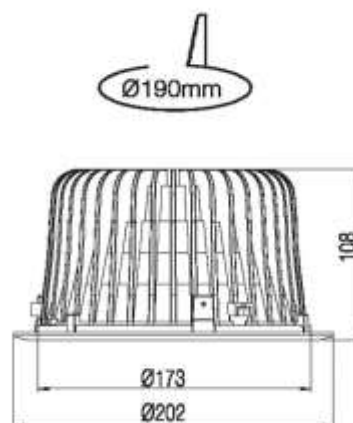

Downlight van Europese makelij.

Toepassing:

- Winkelruimtes.
- Etalages.
- Dienstruimtes.
- Inbouw.

Uitvoering:

- Giet metalen behuizing.
- Kleur: wit, zwart of grijs.
- Dimbare versie leverbaar.
- Inclusief elektronische LED driver.
- Gefacetteerde aluminium hoog rendement reflector.
- Wieland GST18 aansluiting.
- Branduren >50.000.
- $Pf = >95$.
- $Lm/W = 82.6$ bij $3000^{\circ}K$.
- CRI waarde >80.