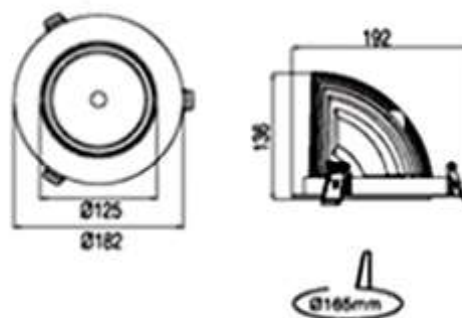

LED inbouw spot

SP.10

Toepassing:

- Winkelruimtes.
- Etalages.
- Spot van Europese makelij.
- Inbouw.

Uitvoering:

- Giet metalen behuizing.
- Kleur: wit, zwart en grijs.
- Dimbare versie leverbaar.
- Inclusief elektronische LED driver.
- Wieland GST18 aansluiting.
- Gehard glas.
- Rotatie hoek 350°
- Kantelhoek 90°
- 20° en 50° spiegel.
- Branduren >50.000.
- λ /PF >95.
- Lm/W = 117 bij 3000°K.
- CRI waarde >80.

Bestelcode 20°	Vermogen	Lichtstroom	Lichtkleur
02.41.2093	35W	4100 lm	3000K
02.41.2094	35W	4250 lm	4000K
Bestelcode 50°	Vermogen	Lichtstroom	Lichtkleur
02.41.2097	35W	4100 lm	3000K
02.41.2098	35W	4250 lm	4000K
Speciaal voor vleeswaren			
02.41.2087	35W	1950lm	1750K
Speciaal voor brood			
02.41.2087	35W	2250 lm	1750K